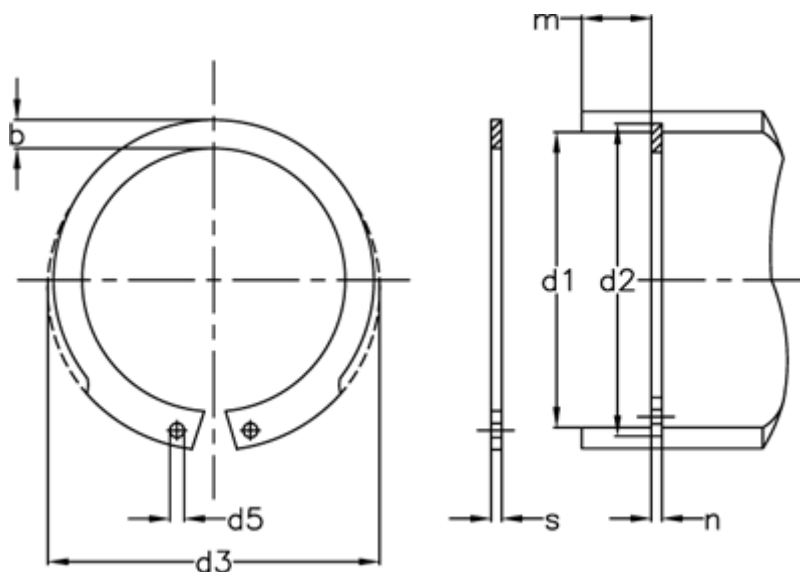

Varenummer: 0106053
 Beskrivelse: Seeger låsering JV 36

Mål

AN mm ²	= 58	FRg kN	= 6.6	Tang	= ZGJ-1
b	= 3.6	FR kN	= 27.5	tol	= -0.06
Betegnelse	= JV 36	g	= 1.5	tol	= +0,50-0,25
d1	= 36	K kN-mm	= 51.5	tol	= +0,25
d2	= 38.0	m min	= 1.60	tol	= 0.1
d3	= 38.8	Nominel træk	= 3.0	vægt kg/1000	= 3.23
d5 min	= 1.7	s	= 1.50		
FN kN	= 9.70	t	= 1.00		